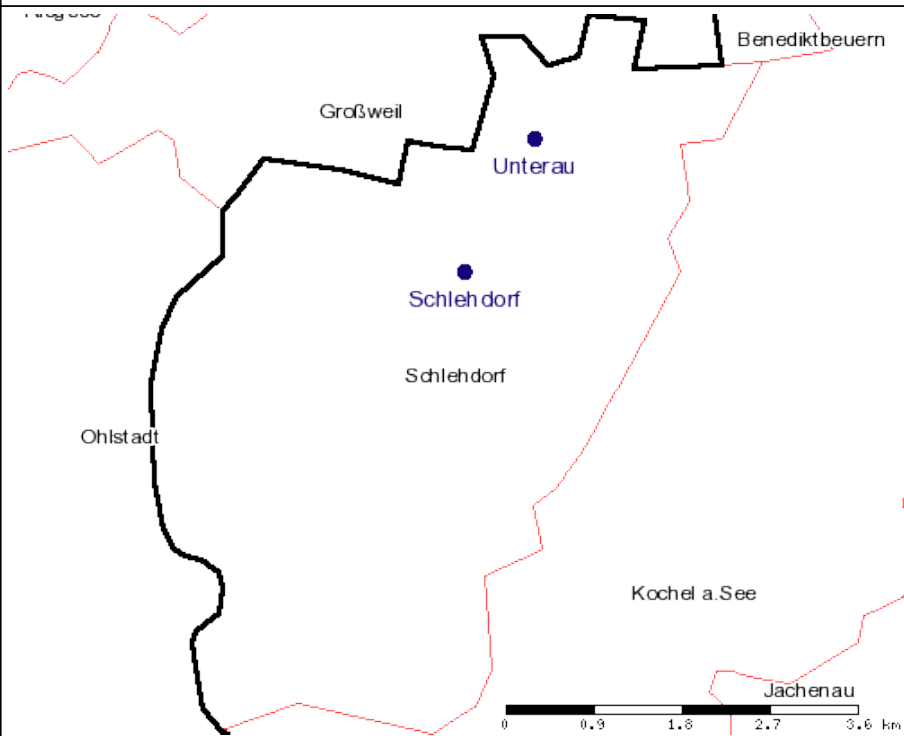

Schlehdorf: Erhöhter Bedarf

Kartenthemen

- ☒ Ortsteile mit Mehrbedarf gesamt
  - 1 bis 5 (Unternehmen, Landw. Betriebe, Öff. Einricht., Haushalte)
  - 6 bis 10 (Unternehmen, Landw. Betriebe, Öff. Einricht., Haushalte)
  - 11 und mehr (Unternehmen, Landw. Betriebe, Öff. Einricht., Haushalte)

Hintergrundthemen

- ☒ Digitale Luftbildkarte (ab M. 1:10.000)
- ☐ Digitale Ortskarte (ab M. 1:10.000)
- ☒ Topografische Karte (ab M. 1:50.000 bis M. 1:10.000)
- ☒ Reg. Bez.-Grenze
- ☒ Landkreisgrenze
- ☒ Gemeindegrenze