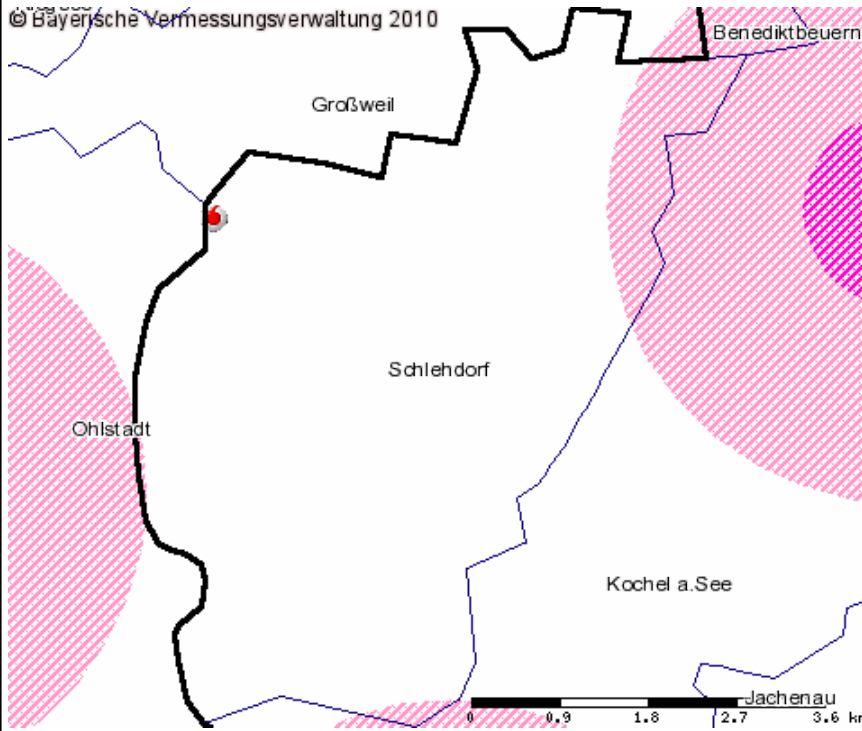

Schlehdorf: Erhöhter Bedarf

Kartenthemen

- Ortsteile mit Mehrbedarf gesamt
 - 1 bis 5 (Unternehmen, Landw. Betriebe, Öff. Einricht., Haushalte)
 - 6 bis 10 (Unternehmen, Landw. Betriebe, Öff. Einricht., Haushalte)
 - 11 und mehr (Unternehmen, Landw. Betriebe, Öff. Einricht., Haushalte)

Schlehdorf: Breitbandinfrastruktur

Kartenthemen

- HVT-Standorte
Standort HVT Telekom
- HVT-Radien
Radius 1 km
Radius 3 km
- Standorte Deutsche Funkturm GmbH (DFMG)
Standort DFMG
- Mobilfunkstandorte Vodafone
Freistehende Masten Vodafone